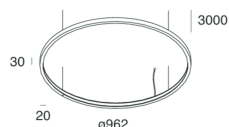

Novalux S.r.l. via Marzabotto, 2 40050 Funo di Argelato (BO) Italy
Tel: +39 051 860558 · Fax +39 051 6647859 · Mail: info@novalux.it · P.IVA 00536541204 · novalux.com
Società soggetta ad attività di direzione e coordinamento da parte di SLV GmbH

La presente scheda tecnica è di proprietà di Novalux S.r.l., tutti i diritti riservati. Novalux S.r.l. si riserva il diritto di apportare modifiche senza preavviso alcuno.
Ultimo aggiornamento: 8/4/2025, 10:24:53