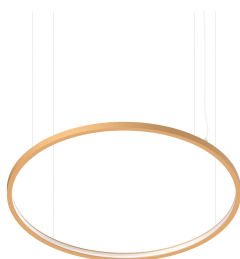

HALOS MINI

107334.22

novalux
ITALIAN LIGHTING DESIGN SINCE 1948

Caratteristiche

Uso: Interno
Tipo installazione: SOSPENSIONE
Emissione: INTERNA
Ottica: OPALE
Colore: ORO
Dimmerazione: CON ACCESSORIO
Emergenza: NO
L: Ø962mm
A: 20mm
H: 30mm
Made in: ITALY
Garanzia: 5 anni
Peso: 4.1kg