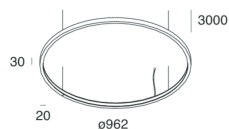

Caratteristiche

Uso: Interno
Tipo installazione: SOSPENSIONE
Emissione: INTERNA
Ottica: OPALE
Colore: CAFFE
Dimmerazione: CON ACCESSORIO
Emergenza: NO
L: Ø962mm
A: 20mm
H: 30mm
Made in: ITALY
Garanzia: 5 anni
Peso: 4.1kg

Dati tecnici

Potenza reale apparecchio: 66.1W
Flusso luminoso apparecchio: 3345lm
IP: 40
Classe di isolamento: III
Tensione di alimentazione: MAX 1.8A
IK: 3
SELV: Sì

Sorgente

Sorgente luminosa: LED
Potenza sorgente: 62W
Flusso luminoso sorgente: 9404lm
Temperatura colore: 4000K
CRI: >90
Tolleranza colore: 3 Step MacAdam
LED lifespan: 50000h L80 B20

Conformità

CEI EN 60598-1:2021 + A11:2023, CEI EN 60598-2-1:2022

Norme

Rischio fotobiologico: GRUPPO RISCHIO 0 Apparecchio certificato in GRUPPO ESENTE DA RISCHI, in conformità alla normativa CEI EN 62471:2010-01, IEC TR 62778:2014.
CAM edilizia: Conforme al Decreto Ministeriale 23 giugno 2022 n.256.

[Visualizza maggiori info sul prodotto](#)