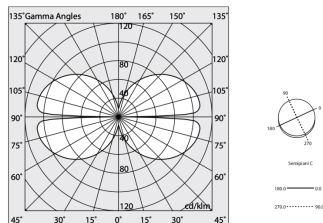

Caratteristiche

Uso: Interno
Tipo installazione: SOSPENSIONE
Emissione: INTERNA
Ottica: OPALE
Colore: NERO
Dimmerazione: CON ACCESSORIO
Emergenza: NO
L: Ø962mm
A: 20mm
H: 30mm
Made in: ITALY
Garanzia: 5 anni
Peso: 4.1kg

Dati tecnici

Potenza reale apparecchio: 66.1W
Flusso luminoso apparecchio: 3345lm
IP: 40
Classe di isolamento: III
Tensione di alimentazione: MAX 1.8A
IK: 3
SELV: Sì

Sorgente

Sorgente luminosa: LED
Potenza sorgente: 62W
Flusso luminoso sorgente: 9404lm
Temperatura colore: 4000K
CRI: >90
Tolleranza colore: 3 Step MacAdam
LED lifespan: 50000h L80 B20

Conformità

CEI EN 60598-1:2021 + A11:2023, CEI EN 60598-2-1:2022

Norme

Rischio fotobiologico: GRUPPO RISCHIO 0 Apparecchio certificato in GRUPPO ESENTE DA RISCHI, in conformità alla normativa CEI EN 62471:2010-01, IEC TR 62778:2014.
CAM edilizia: Conforme al Decreto Ministeriale 23 giugno 2022 n.256.

[Visualizza maggiori info sul prodotto](#)