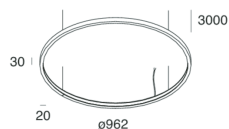

Caratteristiche

Uso: Interno
Tipo installazione: SOSPENSIONE
Emissione: INTERNA
Ottica: OPALE
Colore: NERO
Dimmerazione: CON ACCESSORIO
Emergenza: NO
L: Ø962mm
A: 20mm
H: 30mm
Made in: ITALY
Garanzia: 5 anni
Peso: 4.1kg

Dati tecnici

Potenza reale apparecchio: 66.1W
Flusso luminoso apparecchio: 3345lm
IP: 40
Classe di isolamento: III
Tensione di alimentazione: MAX 1.8A
IK: 3
SELV: Sì

Sorgente

Sorgente luminosa: LED
Potenza sorgente: 62W
Flusso luminoso sorgente: 9404lm
Temperatura colore: 4000K
CRI: >90
Tolleranza colore: 3 Step MacAdam
LED lifespan: 50000h L80 B20

Conformità

CEI EN 60598-1:2021 + A11:2023, CEI EN 60598-2-1:2022

Norme

Rischio fotobiologico: GRUPPO RISCHIO 0 Apparecchio certificato in GRUPPO ESENTE DA RISCHI, in conformità alla normativa CEI EN 62471:2010-01, IEC TR 62778:2014.
CAM edilizia: Conforme al Decreto Ministeriale 23 giugno 2022 n.256.

[Visualizza maggiori info sul prodotto](#)