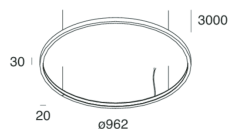

Caratteristiche

Uso: Interno
Tipo installazione: SOSPENSIONE
Emissione: INTERNA
Ottica: OPALE
Colore: ORO
Dimmerazione: CON ACCESSORIO
Emergenza: NO
L: Ø962mm
A: 20mm
H: 30mm
Made in: ITALY
Garanzia: 5 anni
Peso: 4.1kg

Dati tecnici

Potenza reale apparecchio: 66.1W
Flusso luminoso apparecchio: 3494lm
IP: 40
Classe di isolamento: III
Tensione di alimentazione: MAX 1.8A
IK: 3
SELV: Si

Sorgente

Sorgente luminosa: LED
Potenza sorgente: 62W
Flusso luminoso sorgente: 9120lm
Temperatura colore: 3000K
CRI: >90
Tolleranza colore: 3 Step MacAdam
LED lifespan: 50000h L80 B20

Conformità

CEI EN 60598-1:2021 + A11:2023, CEI EN 60598-2-1:2022

Norme

Rischio fotobiologico: GRUPPO RISCHIO 0 Apparecchio certificato in GRUPPO ESENTE DA RISCHI, in conformità alla normativa CEI EN 62471:2010-01, IEC TR 62778:2014.
CAM edilizia: Conforme al Decreto Ministeriale 23 giugno 2022 n.256.

[Visualizza maggiori info sul prodotto](#)