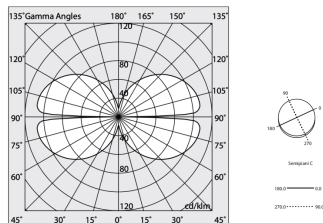

Caratteristiche

Uso: Interno
Tipo installazione: SOSPENSIONE
Emissione: INTERNA
Ottica: OPALE
Colore: ORO
Dimmerazione: CON ACCESSORIO
Emergenza: NO
L: Ø962mm
A: 20mm
H: 30mm
Made in: ITALY
Garanzia: 5 anni
Peso: 4.1kg

Dati tecnici

Potenza reale apparecchio: 66.1W
Flusso luminoso apparecchio: 3494lm
IP: 40
Classe di isolamento: III
Tensione di alimentazione: MAX 1.8A
IK: 3
SELV: Si

Sorgente

Sorgente luminosa: LED
Potenza sorgente: 62W
Flusso luminoso sorgente: 9120lm
Temperatura colore: 3000K
CRI: >90
Tolleranza colore: 3 Step MacAdam
LED lifespan: 50000h L80 B20

Conformità

CEI EN 60598-1:2021 + A11:2023, CEI EN 60598-2-1:2022

Norme

Rischio fotobiologico: GRUPPO RISCHIO 0 Apparecchio certificato in GRUPPO ESENTE DA RISCHI, in conformità alla normativa CEI EN 62471:2010-01, IEC TR 62778:2014.
CAM edilizia: Conforme al Decreto Ministeriale 23 giugno 2022 n.256.

[Visualizza maggiori info sul prodotto](#)