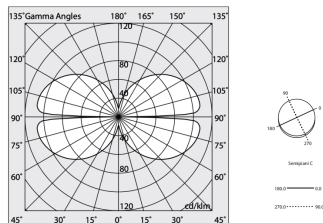

Caratteristiche

Uso: Interno
Tipo installazione: SOSPENSIONE
Emissione: INTERNA
Ottica: OPALE
Colore: CAFFE
Dimmerazione: CON ACCESSORIO
Emergenza: NO
L: Ø962mm
A: 20mm
H: 30mm
Made in: ITALY
Garanzia: 5 anni
Peso: 4.1kg

Dati tecnici

Potenza reale apparecchio: 66.1W
Flusso luminoso apparecchio: 3300lm
IP: 40
Classe di isolamento: III
Tensione di alimentazione: MAX 1.8A
IK: 3
SELV: Si

Sorgente

Sorgente luminosa: LED
Potenza sorgente: 62W
Flusso luminoso sorgente: 9120lm
Temperatura colore: 3000K
CRI: >90
Tolleranza colore: 3 Step MacAdam
LED lifespan: 50000h L80 B20

Conformità

CEI EN 60598-1:2021 + A11:2023, CEI EN 60598-2-1:2022

Norme

Rischio fotobiologico: GRUPPO RISCHIO 0 Apparecchio certificato in GRUPPO ESENTE DA RISCHI, in conformità alla normativa CEI EN 62471:2010-01, IEC TR 62778:2014.
CAM edilizia: Conforme al Decreto Ministeriale 23 giugno 2022 n.256.

[Visualizza maggiori info sul prodotto](#)