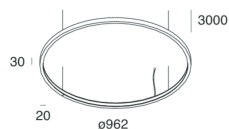

Caratteristiche

Uso: Interno
Tipo installazione: SOSPENSIONE
Emissione: INTERNA
Ottica: OPALE
Colore: CAFFE
Dimmerazione: CON ACCESSORIO
Emergenza: NO
L: Ø962mm
A: 20mm
H: 30mm
Made in: ITALY
Garanzia: 5 anni
Peso: 4.1kg

Dati tecnici

Potenza reale apparecchio: 66.1W
Flusso luminoso apparecchio: 3300lm
IP: 40
Classe di isolamento: III
Tensione di alimentazione: MAX 1.8A
IK: 3
SELV: Sì

Sorgente

Sorgente luminosa: LED
Potenza sorgente: 62W
Flusso luminoso sorgente: 9120lm
Temperatura colore: 3000K
CRI: >90
Tolleranza colore: 3 Step MacAdam
LED lifespan: 50000h L80 B20

Conformità

CEI EN 60598-1:2021 + A11:2023, CEI EN 60598-2-1:2022

Norme

Rischio fotobiologico: GRUPPO RISCHIO 0 Apparecchio certificato in GRUPPO ESENTE DA RISCHI, in conformità alla normativa CEI EN 62471:2010-01, IEC TR 62778:2014.
CAM edilizia: Conforme al Decreto Ministeriale 23 giugno 2022 n.256.

[Visualizza maggiori info sul prodotto](#)