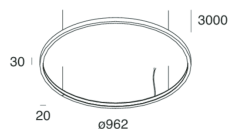

Caratteristiche

Uso: Interno
Tipo installazione: SOSPENSIONE
Emissione: INTERNA
Ottica: OPALE
Colore: CAFFE
Dimmerazione: CON ACCESSORIO
Emergenza: NO
L: Ø962mm
A: 20mm
H: 30mm
Made in: ITALY
Garanzia: 5 anni
Peso: 4.1kg

Dati tecnici

Potenza reale apparecchio: 66.1W
Flusso luminoso apparecchio: 3300lm
IP: 40
Classe di isolamento: III
Tensione di alimentazione: MAX 1.8A
IK: 3
SELV: Si

Sorgente

Sorgente luminosa: LED
Potenza sorgente: 62W
Flusso luminoso sorgente: 9120lm
Temperatura colore: 3000K
CRI: >90
Tolleranza colore: 3 Step MacAdam
LED lifespan: 50000h L80 B20

Conformità

CEI EN 60598-1:2021 + A11:2023, CEI EN 60598-2-1:2022

Norme

Rischio fotobiologico: GRUPPO RISCHIO 0 Apparecchio certificato in GRUPPO ESENTE DA RISCHI, in conformità alla normativa CEI EN 62471:2010-01, IEC TR 62778:2014.
CAM edilizia: Conforme al Decreto Ministeriale 23 giugno 2022 n.256.

[Visualizza maggiori info sul prodotto](#)