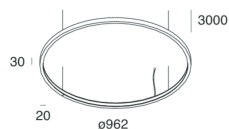

Caratteristiche

Uso: Interno
Tipo installazione: SOSPENSIONE
Emissione: INTERNA
Ottica: OPALE
Colore: CAPPUCCINO
Dimmerazione: CON ACCESSORIO
Emergenza: NO
L: Ø962mm
A: 20mm
H: 30mm
Made in: ITALY
Garanzia: 5 anni
Peso: 4.1kg

Dati tecnici

Potenza reale apparecchio: 66.1W
Flusso luminoso apparecchio: 3059lm
IP: 40
Classe di isolamento: III
Tensione di alimentazione: MAX 1.8A
IK: 3
SELV: Sì

Sorgente

Sorgente luminosa: LED
Potenza sorgente: 62W
Flusso luminoso sorgente: 8456lm
Temperatura colore: 2700K
CRI: >90
Tolleranza colore: 3 Step MacAdam
LED lifespan: 50000h L80 B20

Conformità

CEI EN 60598-1:2021 + A11:2023, CEI EN 60598-2-1:2022

Norme

Rischio fotobiologico: GRUPPO RISCHIO 0 Apparecchio certificato in GRUPPO ESENTE DA RISCHI, in conformità alla normativa CEI EN 62471:2010-01, IEC TR 62778:2014.
CAM edilizia: Conforme al Decreto Ministeriale 23 giugno 2022 n.256.

[Visualizza maggiori info sul prodotto](#)