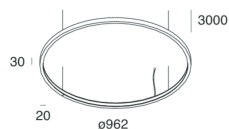

Caratteristiche

Uso: Interno
Tipo installazione: SOSPENSIONE
Emissione: INTERNA
Ottica: OPALE
Colore: CAFFE
Dimmerazione: CON ACCESSORIO
Emergenza: NO
L: Ø962mm
A: 20mm
H: 30mm
Made in: ITALY
Garanzia: 5 anni
Peso: 4.1kg

Dati tecnici

Potenza reale apparecchio: 66.1W
Flusso luminoso apparecchio: 3059lm
IP: 40
Classe di isolamento: III
Tensione di alimentazione: MAX 1.8A
IK: 3
SELV: Si

Sorgente

Sorgente luminosa: LED
Potenza sorgente: 62W
Flusso luminoso sorgente: 8456lm
Temperatura colore: 2700K
CRI: >90
Tolleranza colore: 3 Step MacAdam
LED lifespan: 50000h L80 B20

Conformità

CEI EN 60598-1:2021 + A11:2023, CEI EN 60598-2-1:2022

Norme

Rischio fotobiologico: GRUPPO RISCHIO 0 Apparecchio certificato in GRUPPO ESENTE DA RISCHI, in conformità alla normativa CEI EN 62471:2010-01, IEC TR 62778:2014.
CAM edilizia: Conforme al Decreto Ministeriale 23 giugno 2022 n.256.

[Visualizza maggiori info sul prodotto](#)