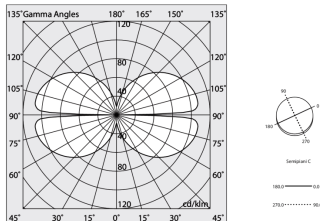

Caratteristiche

Uso: Interno
Tipo installazione: SOSPENSIONE
Emissione: INTERNA
Ottica: OPALE
Colore: NERO
Dimmerazione: CON ACCESSORIO
Emergenza: NO
L: Ø962mm
A: 20mm
H: 30mm
Made in: ITALY
Garanzia: 5 anni
Peso: 4.1kg

Dati tecnici

Potenza reale apparecchio: 66.1W
Flusso luminoso apparecchio: 3059lm
IP: 40
Classe di isolamento: III
Tensione di alimentazione: MAX 1.8A
IK: 3
SELV: Sì

Sorgente

Sorgente luminosa: LED
Potenza sorgente: 62W
Flusso luminoso sorgente: 8456lm
Temperatura colore: 2700K
CRI: >90
Tolleranza colore: 3 Step MacAdam
LED lifespan: 50000h L80 B20

Conformità

CEI EN 60598-1:2021 + A11:2023, CEI EN 60598-2-1:2022

Norme

Rischio fotobiologico: GRUPPO RISCHIO 0 Apparecchio certificato in GRUPPO ESENTE DA RISCHI, in conformità alla normativa CEI EN 62471:2010-01, IEC TR 62778:2014.
CAM edilizia: Conforme al Decreto Ministeriale 23 giugno 2022 n.256.

[Visualizza maggiori info sul prodotto](#)