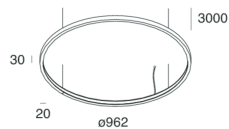

Caratteristiche

Uso: Interno
Tipo installazione: SOSPENSIONE
Emissione: INTERNA
Ottica: OPALE
Colore: NERO
Dimmerazione: CON ACCESSORIO
Emergenza: NO
L: Ø962mm
A: 20mm
H: 30mm
Made in: ITALY
Garanzia: 5 anni
Peso: 4.1kg

Dati tecnici

Potenza reale apparecchio: 66.1W
Flusso luminoso apparecchio: 3059lm
IP: 40
Classe di isolamento: III
Tensione di alimentazione: MAX 1.8A
IK: 3
SELV: Sì

Sorgente

Sorgente luminosa: LED
Potenza sorgente: 62W
Flusso luminoso sorgente: 8456lm
Temperatura colore: 2700K
CRI: >90
Tolleranza colore: 3 Step MacAdam
LED lifespan: 50000h L80 B20

Conformità

CEI EN 60598-1:2021 + A11:2023, CEI EN 60598-2-1:2022

Norme

Rischio fotobiologico: GRUPPO RISCHIO 0 Apparecchio certificato in GRUPPO ESENTE DA RISCHI, in conformità alla normativa CEI EN 62471:2010-01, IEC TR 62778:2014.
CAM edilizia: Conforme al Decreto Ministeriale 23 giugno 2022 n.256.

[Visualizza maggiori info sul prodotto](#)