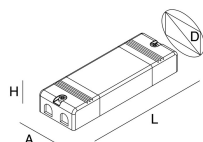

Caratteristiche

Uso: Interno
Dimmerazione: ON/OFF
Emergenza: NO
L: 146.5mm
A: 43.5mm
H: 30mm
Made in: ITALY
Garanzia: 5 anni
Peso: 0.3kg

Dati tecnici

Potenza reale apparecchio: 45W
IP: 20
Classe di isolamento: I
Tensione di alimentazione: 220-240V 50/60Hz
SELV: Sì