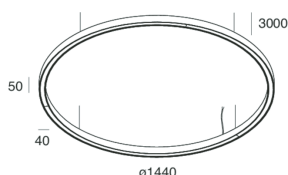

## Caratteristiche

Uso: Interno  
Tipo installazione: SOSPENSIONE  
Emissione: DIRETTA/INDIRETTA  
Ottica: OPALE  
Colore: BIANCO  
Dimmerazione: CON ACCESSORIO  
Emergenza: NO  
L: Ø1440mm  
A: 40mm  
H: 50mm  
Made in: ITALY  
Garanzia: 5 anni  
Peso: 10.4kg

## Dati tecnici

Potenza reale apparecchio: 211.4W  
Flusso luminoso apparecchio: 18733lm  
Flusso luminoso diretto: 7289lm  
Flusso luminoso indiretto: 11444lm  
IP: 40  
Classe di isolamento: III  
Tensione di alimentazione: MAX 1.8A  
UGR: <19  
IK: 3  
SELV: Si