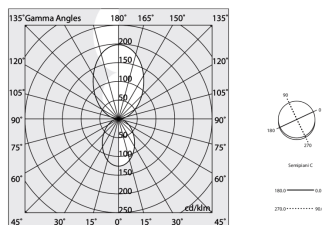

## Caratteristiche

Uso: Interno  
Tipo installazione: SOSPENSIONE  
Emissione: DIRETTA/INDIRETTA  
Ottica: OPALE  
Colore: BIANCO  
Dimmerazione: CON ACCESSORIO  
Emergenza: NO  
L: Ø1440mm  
A: 40mm  
H: 50mm  
Made in: ITALY  
Garanzia: 5 anni  
Peso: 10.4kg