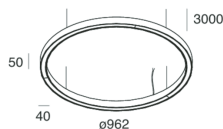

Sorgente

Sorgente luminosa: LED
Potenza sorgente: 124W
Flusso luminoso sorgente: 17004lm
Temperatura colore: 2700K
CRI: >90
Tolleranza colore: 3 Step MacAdam
LED lifespan: 50000h L80 B20