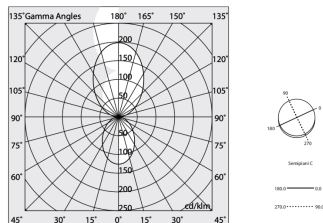

Conformità

CEI EN 60598-1:2021 + A11:2023, CEI EN 60598-2-1:2022

Norme

Rischio fotobiologico: GRUPPO RISCHIO 0 Apparecchio certificato in GRUPPO ESENTE DA RISCHI, in conformità alla normativa CEI EN 62471:2010-01, IEC TR 62778:2014.
CAM edilizia: Conforme al Decreto Ministeriale 23 giugno 2022 n.256.

[Visualizza maggiori info sul prodotto](#)

Novalux S.r.l. via Marzabotto, 2 40050 Funo di Argelato (BO) Italy
Tel: +39 051 860558 · Fax +39 051 6647859 · Mail: info@novalux.it · P.IVA 00536541204 · novalux.com
Società soggetta ad attività di direzione e coordinamento da parte di SLV GmbH

La presente scheda tecnica è di proprietà di Novalux S.r.l., tutti i diritti riservati. Novalux S.r.l. si riserva il diritto di apportare modifiche senza preavviso alcuno.
Ultimo aggiornamento: 8/4/2025, 10:23:51