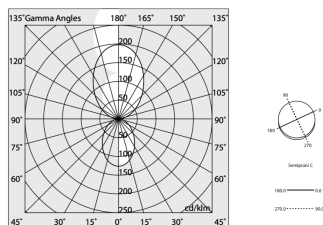

Conformità

CEI EN 60598-1:2021 + A11:2023, CEI EN 60598-2-1:2022

Norme

Rischio fotobiologico: GRUPPO RISCHIO 0 Apparecchio certificato in GRUPPO ESENTE DA RISCHI, in conformità alla normativa CEI EN 62471:2010-01, IEC TR 62778:2014.
CAM edilizia: Conforme al Decreto Ministeriale 23 giugno 2022 n.256.

[Visualizza maggiori info sul prodotto](#)