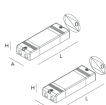

HALOS B

107119.01

novalux
ITALIAN LIGHTING DESIGN SINCE 1948

ACCESSORI DI MONTAGGIO

HALOS: ROSONE ALIM. REMOTA BIA

105157.01

HALOS: ROSONE DOPPIA ALIM. REMOTA BIA

105158.01

ACCESSORI ELETTRICI

HALOS-B: COPPIA ALIM. ON/OFF REM.

107125.99

HALOS-B: ROSONE ALIM. ON/OFF BI

107127.01

HALOS-B: ROSONE-N ALIM. ON/OFF BIA

107129.01