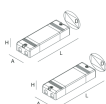

105158.01

ACCESSORI ELETTRICI

HALOS-B: COPPIA ALIM. ON/OFF REM.

107125.99

HALOS-B: ROSONE ALIM. ON/OFF BI

107127.01

HALOS-B: ROSONE-N ALIM. ON/OFF BIA

107129.01

ACCESSORI DIMMERABILI

HALOS-B: COPPIA ALIM. DALI/PUSH REM.

107126.99

HALOS-B: ROSONE ALIM. DALI/PUSH BI

107128.01

HALOS-B: ROSONE-N ALIM. D/PUSH BI

107130.01

Novalux S.r.l. via Marzabotto, 2 40050 Funo di Argelato (BO) Italy
Tel: +39 051 860558 · Fax +39 051 6647859 · Mail: info@novalux.it · P.IVA 00536541204 · novalux.com
Società soggetta ad attività di direzione e coordinamento da parte di SLV GmbH