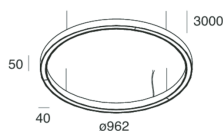

Caratteristiche

Uso: Interno
Tipo installazione: SOSPENSIONE
Emissione: DIRETTA/INDIRETTA
Ottica: OPALE
Colore: BIANCO
Dimmerazione: CON ACCESSORIO
Emergenza: NO
L: Ø962mm
A: 40mm
H: 50mm
Made in: ITALY
Garanzia: 5 anni
Peso: 6.9kg

Dati tecnici

Potenza reale apparecchio: 141.5W
Flusso luminoso apparecchio: 11933lm
Flusso luminoso diretto: 4643lm
Flusso luminoso indiretto: 7290lm
IP: 40
Classe di isolamento: III
Tensione di alimentazione: MAX 1.8A
UGR: <19
IK: 3
SELV: Si