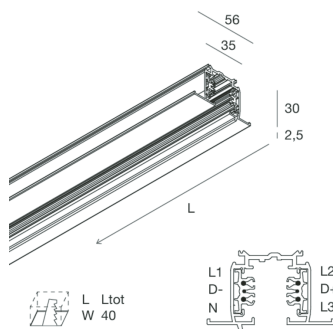

Caratteristiche

Uso: Interno
 Tipo installazione: INCASSO
 Colore: BIANCO
 Dimmerazione: 1-10V, 0-10V, DALI, ON/OFF
 Emergenza: NO
 L: 3000mm
 A: 56mm
 H: 36mm
 Garanzia: 5 anni
 Peso: 3.98kg

Dati tecnici

IP: 20
 Classe di isolamento: I
 SELV: No

Conformità

CEI EN 60570/A2:2020

ACCESSORI DI COMPLETAMENTO

	ALL-TRACK EVO: PINZA CONDUTTORI	106763.99
	ALL-TRACK: COVER CONNETT.LIVE-END BIA	106729.01
	ALL-TRACK: COVER CONNETTORE MIDDLE BIA	106730.01
	ALL-TRACK: COVER CONNETTORE "L" BIA	106731.01
	ALL-TRACK: COVER CONNETTORE "T" BIA	106732.01
	ALL-TRACK: COVER CONNETTORE "X" BIA	106733.01
	ALL-TRACK EVO: TEST.INC. CHIUSURA BI	106762.01
	ALL-TRACK EVO: ALIM.CENTR./GIUNTO BI	106744.01
	ALL-TRACK EVO: ALIM. DI TESTA DX BI	106745.01
	ALL-TRACK EVO: ALIM. DI TESTA SX BI	106746.01
	ALL-TRACK EVO: GIUNTO ELETTR. BI	106747.01

	ALL-TRACK EVO: TESTATA CHIUSURA BI	106748.01
	ALL-TRACK EVO: GIUNTO A X BI	106752.01
	ALL-TRACK EVO: GIUNTO A T INT/EST SX BI	106750.01
	ALL-TRACK EVO: GIUNTO A T INT/EST DX BI	106751.01
	ALL-TRACK EVO: GIUNTO A L INT/EST BI	106749.01
	ALL-TRACK: COPERTURA BINARIO 2M BIANCO	106739.01
ACCESSORI DI MONTAGGIO		
	KIT SOSPENSIONE REG. 2 PZ. BIANCO	106721.01
	ALL-TRACK: FISS.A PLAFONE X BINARIO BIA	106717.01
	ALL-TRACK: STAFFA A PARETE BIANCA	106724.01
	BRIDGE SYSTEM: ADAT. ALL-TRACK ELET/MEC ON/OFF C/MORS B	112922.01
	ALL-TRACK EVO: COPPIA ADATT. 3P BI	106757.01
	ALL-TRACK EVO: COPPIA ADATT. 3P+DALI BI	106758.01