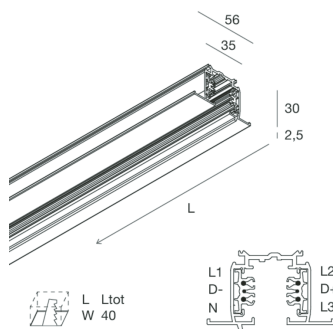

## Caratteristiche

Uso: Interno  
 Tipo installazione: INCASSO  
 Colore: BIANCO  
 Dimmerazione: 1-10V, 0-10V, DALI, ON/OFF  
 Emergenza: NO  
 L: 2000mm  
 A: 56mm  
 H: 36mm  
 Garanzia: 5 anni  
 Peso: 2.657kg

## Conformità

CEI EN 60570/A2:2020

**ACCESSORI DI COMPLETAMENTO**

	ALL-TRACK EVO: PINZA CONDUTTORI	<b>106763.99</b>
	ALL-TRACK: COVER CONNETT.LIVE-END BIA	<b>106729.01</b>
	ALL-TRACK: COVER CONNETTORE MIDDLE BIA	<b>106730.01</b>
	ALL-TRACK: COVER CONNETTORE "L" BIA	<b>106731.01</b>
	ALL-TRACK: COVER CONNETTORE "T" BIA	<b>106732.01</b>
	ALL-TRACK: COVER CONNETTORE "X" BIA	<b>106733.01</b>
	ALL-TRACK EVO: TEST.INC. CHIUSURA BI	<b>106762.01</b>
	ALL-TRACK EVO: ALIM.CENTR./GIUNTO BI	<b>106744.01</b>
	ALL-TRACK EVO: ALIM. DI TESTA DX BI	<b>106745.01</b>
	ALL-TRACK EVO: ALIM. DI TESTA SX BI	<b>106746.01</b>
	ALL-TRACK EVO: GIUNTO ELETTR. BI	<b>106747.01</b>

	ALL-TRACK EVO: TESTATA CHIUSURA BI	<b>106748.01</b>
	ALL-TRACK EVO: GIUNTO A X BI	<b>106752.01</b>
	ALL-TRACK EVO: GIUNTO A T INT/EST SX BI	<b>106750.01</b>
	ALL-TRACK EVO: GIUNTO A T INT/EST DX BI	<b>106751.01</b>
	ALL-TRACK EVO: GIUNTO A L INT/EST BI	<b>106749.01</b>
	ALL-TRACK: COPERTURA BINARIO 2M BIANCO	<b>106739.01</b>