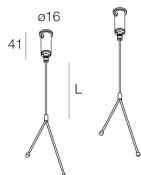

Caratteristiche

Uso: Interno

Tipo installazione: SOSPENSIONE

L: 3000mm

ø: 12mm

Made in: ITALY

Garanzia: 5 anni

Peso: 0.04kg