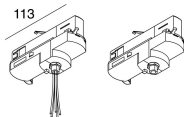

Caratteristiche

Uso: Interno
Tipo installazione: BINARIO
Colore: BIANCO
L: 113mm
H: 54mm
Garanzia: 5 anni
Peso: 0.118kg

Dati tecnici

IP: 20