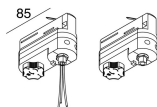

Caratteristiche

Uso: Interno
Tipo installazione: BINARIO
Colore: BIANCO
L: 85mm
H: 54mm
Garanzia: 5 anni
Peso: 0.118kg

Dati tecnici

IP: 20