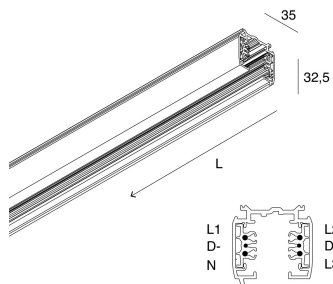

Conformità

CEI EN 60570/A2:2020

[Visualizza maggiori info sul prodotto](#)

Novalux S.r.l. via Marzabotto, 2 40050 Funo di Argelato (BO) Italy
Tel: +39 051 860558 · Fax +39 051 6647859 · Mail: info@novalux.it · P.IVA 00536541204 · novalux.com
Società soggetta ad attività di direzione e coordinamento da parte di SLV GmbH

La presente scheda tecnica è di proprietà di Novalux S.r.l., tutti i diritti riservati. Novalux S.r.l. si riserva il diritto di apportare modifiche senza preavviso alcuno.
Ultimo aggiornamento: 8/4/2025, 10:15:10