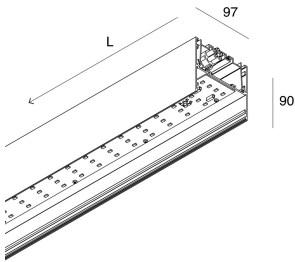

## Caratteristiche

Uso: Interno  
Tipo installazione: SOSPENSIONE, PLAFONE  
Emissione: DIRETTA  
Ottica: MICROPRISMATIZZATO  
Colore: NERO  
Dimmerazione: ON/OFF  
Emergenza: Autonomia 1h/Ricarica 12h  
L: 1200mm  
A: 97mm  
H: 90mm  
Made in: ITALY  
Garanzia: 5 anni eccetto batteria  
Peso: 5.63kg

## Caratteristiche

Uso: Interno  
Ottica: MICROPRISMATIZZATO  
L: 1200mm  
A: 93mm  
H: 6mm  
Made in: ITALY  
Garanzia: 5 anni  
Peso: 0.24kg