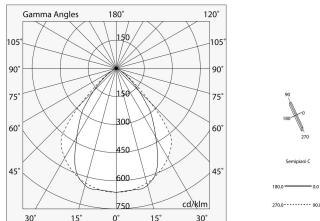

LUCKY MAXI

106213.02 + 106223.99

LUCKY MAXI: LED 36W EM. 3K NE L=1200 + LUCKY MAXI: DIFF. MICRO UGR19 PER L1200

novalux
ITALIAN LIGHTING DESIGN SINCE 1948

Caratteristiche

Uso: Interno
Ottica: MICROPRISMATIZZATO
L: 1200mm
A: 93mm
H: 6mm
Made in: ITALY
Garanzia: 5 anni
Peso: 0.24kg

Dati tecnici

UGR: <19

Novalux S.r.l. via Marzabotto, 2 40050 Funo di Argelato (BO) Italy
Tel: +39 051 860558 · Fax +39 051 6647859 · Mail: info@novalux.it · P.IVA 00536541204 · novalux.com
Società soggetta ad attività di direzione e coordinamento da parte di SLV GmbH

La presente scheda tecnica è di proprietà di Novalux S.r.l., tutti i diritti riservati. Novalux S.r.l. si riserva il diritto di apportare modifiche senza preavviso alcuno.
Ultimo aggiornamento: 8/4/2025, 10:41:06