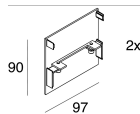

LUCKY MAXI

106213.02 + 106223.99

LUCKY MAXI: LED 36W EM. 3K NE L=1200 + LUCKY MAXI: DIFF. MICRO UGR19 PER L1200

novalux
ITALIAN LIGHTING DESIGN SINCE 1948

ACCESSORI DI COMPLETAMENTO

LUCKY MAXI: TESTATE NERE (COPPIA)

106230.02

LUCKY MAXI: KIT DI GIUNZIONE

106231.99

ACCESSORI DI MONTAGGIO

KIT ALIMENTAZIONE L3000 3P NE

108920.02