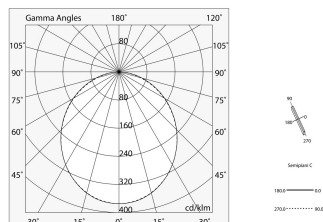

LUCKY MAXI

106213.01 + 106219.99

LUCKY MAXI: LED 36W EM. 3K BIA L=1200 + LUCKY MAXI: DIFF. OPALE PER L1200

novalux
ITALIAN LIGHTING DESIGN SINCE 1948

Caratteristiche

Uso: Interno
Ottica: OPALE
L: 1200mm
A: 93mm
H: 6mm
Made in: ITALY
Garanzia: 5 anni
Peso: 0.24kg