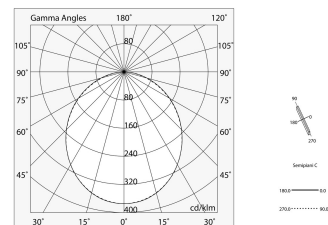

LUCKY MAXI

106213.01 + 106219.99

LUCKY MAXI: LED 36W EM. 3K BIA L=1200 + LUCKY MAXI: DIFF. OPALE PER L1200

novalux
ITALIAN LIGHTING DESIGN SINCE 1948

Caratteristiche

Uso: Interno
Tipo installazione: SOSPENSIONE, PLAFONE
Emissione: DIRETTA
Ottica: OPALE
Colore: BIANCO
Dimmerazione: ON/OFF
Emergenza: Autonomia 1h/Ricarica 12h
L: 1200mm
A: 97mm
H: 90mm
Made in: ITALY
Garanzia: 5 anni eccetto batteria
Peso: 5.63kg