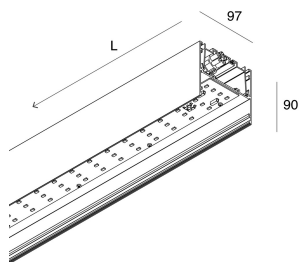

LUCKY MAXI

106213.01 + 106219.99

LUCKY MAXI: LED 36W EM. 3K BIA L=1200 + LUCKY MAXI: DIFF. OPALE PER L1200

novalux
ITALIAN LIGHTING DESIGN SINCE 1948

Caratteristiche

Uso: Interno
Tipo installazione: SOSPENSIONE, PLAFONE
Emissione: DIRETTA
Ottica: OPALE
Colore: BIANCO
Dimmerazione: ON/OFF
Emergenza: Autonomia 1h/Ricarica 12h
L: 1200mm
A: 97mm
H: 90mm
Made in: ITALY
Garanzia: 5 anni eccetto batteria
Peso: 5.63kg