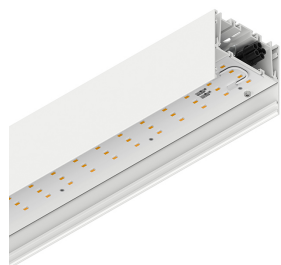

LUCKY MAXI

106213.01 + 106219.99

LUCKY MAXI: LED 36W EM. 3K BIA L=1200 + LUCKY MAXI: DIFF. OPALE PER L1200

novalux
ITALIAN LIGHTING DESIGN SINCE 1948

Caratteristiche

Uso: Interno
Tipo installazione: SOSPENSIONE, PLAFONE
Emissione: DIRETTA
Ottica: OPALE
Colore: BIANCO
Dimmerazione: ON/OFF
Emergenza: Autonomia 1h/Ricarica 12h
L: 1200mm
A: 97mm
H: 90mm
Made in: ITALY
Garanzia: 5 anni eccetto batteria
Peso: 5.63kg