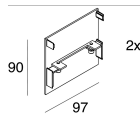

LUCKY MAXI

106213.01 + 106219.99

LUCKY MAXI: LED 36W EM. 3K BIA L=1200 + LUCKY MAXI: DIFF. OPALE PER L1200

novalux
ITALIAN LIGHTING DESIGN SINCE 1948

ACCESSORI DI COMPLETAMENTO

LUCKY MAXI: TESTATE BIANCHE (COPPIA)

106230.01

LUCKY MAXI: KIT DI GIUNZIONE

106231.99

ACCESSORI DI MONTAGGIO

KIT ALIMENTAZIONE L3000 3P BIA

108920.01