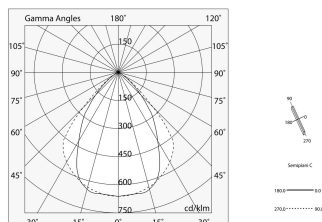

LUCKY MAXI

106206.02 + 106225.99

LUCKY MAXI: LED 72W 4K NERO L=2400 + LUCKY MAXI: DIFF. MICRO UGR19 PER L2400

novalux
ITALIAN LIGHTING DESIGN SINCE 1948

Caratteristiche

Uso: Interno
Ottica: MICROPRISMATIZZATO
L: 2400mm
A: 93mm
H: 6mm
Made in: ITALY
Garanzia: 5 anni
Peso: 0.48kg

Dati tecnici

UGR: <19

Novalux S.r.l. via Marzabotto, 2 40050 Funo di Argelato (BO) Italy
Tel: +39 051 860558 · Fax +39 051 6647859 · Mail: info@novalux.it · P.IVA 00536541204 · novalux.com
Società soggetta ad attività di direzione e coordinamento da parte di SLV GmbH

La presente scheda tecnica è di proprietà di Novalux S.r.l., tutti i diritti riservati. Novalux S.r.l. si riserva il diritto di apportare modifiche senza preavviso alcuno.
Ultimo aggiornamento: 8/4/2025, 10:41:15