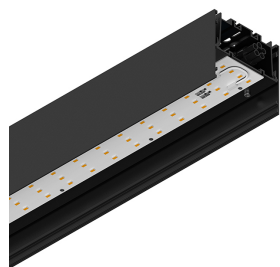

LUCKY MAXI

106206.02 + 106225.99

LUCKY MAXI: LED 72W 4K NERO L=2400 + LUCKY MAXI: DIFF. MICRO UGR19 PER L2400

novalux
ITALIAN LIGHTING DESIGN SINCE 1948

Caratteristiche

Uso: Interno
Tipo installazione: SOSPENSIONE, PLAFONE
Emissione: DIRETTA
Optica: MICROPRISMATIZZATO
Colore: NERO
Dimmerazione: ON/OFF
Emergenza: NO
L: 2400mm
A: 97mm
H: 90mm
Made in: ITALY
Garanzia: 5 anni
Peso: 8.8kg