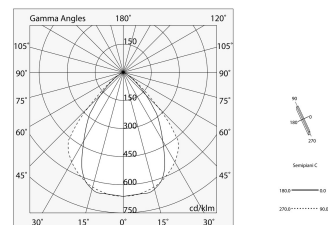

LUCKY MAXI

106206.02 + 106225.99

LUCKY MAXI: LED 72W 4K NERO L=2400 + LUCKY MAXI: DIFF. MICRO UGR19 PER L2400

novalux
ITALIAN LIGHTING DESIGN SINCE 1948

Caratteristiche

Uso: Interno
Tipo installazione: SOSPENSIONE, PLAFONE
Emissione: DIRETTA
Optica: MICROPRISMATIZZATO
Colore: NERO
Dimmerazione: ON/OFF
Emergenza: NO
L: 2400mm
A: 97mm
H: 90mm
Made in: ITALY
Garanzia: 5 anni
Peso: 8.8kg