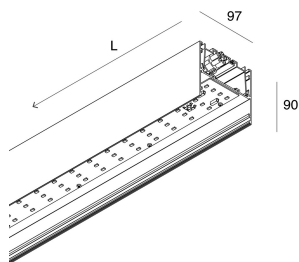

LUCKY MAXI

106206.02 + 106225.99

LUCKY MAXI: LED 72W 4K NERO L=2400 + LUCKY MAXI: DIFF. MICRO UGR19 PER L2400

novalux
ITALIAN LIGHTING DESIGN SINCE 1948

Caratteristiche

Uso: Interno
Tipo installazione: SOSPENSIONE, PLAFONE
Emissione: DIRETTA
Optica: MICROPRISMATIZZATO
Colore: NERO
Dimmerazione: ON/OFF
Emergenza: NO
L: 2400mm
A: 97mm
H: 90mm
Made in: ITALY
Garanzia: 5 anni
Peso: 8.8kg