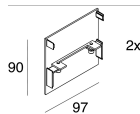

[Visualizza maggiori info sul prodotto](#)

LUCKY MAXI

106203.01 + 106221.99

novalux

ITALIAN LIGHTING DESIGN SINCE 1948

ACCESSORI DI COMPLETAMENTO

LUCKY MAXI: TESTATE BIANCHE (COPPIA)

106230.01

LUCKY MAXI: KIT DI GIUNZIONE

106231.99

ACCESSORI DI MONTAGGIO

KIT ALIMENTAZIONE L3000 3P BIA

108920.01

LUCKY MAXI: KIT SOSPENSIONE 3000 (1 PZ)

106229.99

Novalux S.r.l. via Marzabotto, 2 40050 Funo di Argelato (BO) Italy
Tel: +39 051 860558 · Fax +39 051 6647859 · Mail: info@novalux.it · P.IVA 00536541204 · novalux.com
Società soggetta ad attività di direzione e coordinamento da parte di SLV GmbH