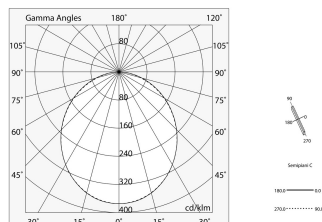

## Caratteristiche

Uso: Interno  
Ottica: OPALE  
L: 1800mm  
A: 93mm  
H: 6mm  
Made in: ITALY  
Garanzia: 5 anni  
Peso: 0.36kg

Novalux S.r.l. via Marzabotto, 2 40050 Funo di Argelato (BO) Italy  
Tel: +39 051 860558 · Fax +39 051 6647859 · Mail: info@novalux.it · P.IVA 00536541204 · novalux.com  
Società soggetta ad attività di direzione e coordinamento da parte di SLV GmbH