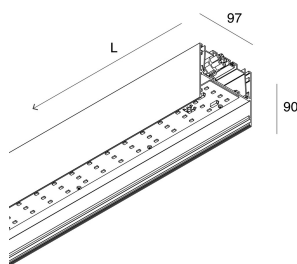

## Caratteristiche

Uso: Interno  
Tipo installazione: SOSPENSIONE, PLAFONE  
Emissione: DIRETTA  
Ottica: OPALE  
Colore: BIANCO  
Dimmerazione: ON/OFF  
Emergenza: NO  
L: 1800mm  
A: 97mm  
H: 90mm  
Made in: ITALY  
Garanzia: 5 anni  
Peso: 6.5kg

## Caratteristiche

Uso: Interno  
Ottica: OPALE  
L: 1800mm  
A: 93mm  
H: 6mm  
Made in: ITALY  
Garanzia: 5 anni  
Peso: 0.36kg

Novalux S.r.l. via Marzabotto, 2 40050 Funo di Argelato (BO) Italy  
Tel: +39 051 860558 · Fax +39 051 6647859 · Mail: info@novalux.it · P.IVA 00536541204 · novalux.com  
Società soggetta ad attività di direzione e coordinamento da parte di SLV GmbH