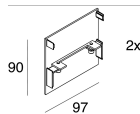

LUCKY MAXI

106202.01 + 106220.99

LUCKY MAXI: LED 54W 3K BIA L=1800 + LUCKY MAXI: DIFF. OPALE PER L1800

novalux
ITALIAN LIGHTING DESIGN SINCE 1948

ACCESSORI DI COMPLETAMENTO

LUCKY MAXI: TESTATE BIANCHE (COPPIA)

106230.01

LUCKY MAXI: KIT DI GIUNZIONE

106231.99

ACCESSORI DI MONTAGGIO

KIT ALIMENTAZIONE L3000 3P BIA

108920.01