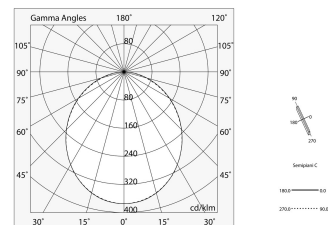

## Caratteristiche

Uso: Interno  
Tipo installazione: SOSPENSIONE, PLAFONE  
Emissione: DIRETTA  
Ottica: OPALE  
Colore: BIANCO  
Dimmerazione: ON/OFF  
Emergenza: NO  
L: 1800mm  
A: 97mm  
H: 90mm  
Made in: ITALY  
Garanzia: 5 anni  
Peso: 6.5kg