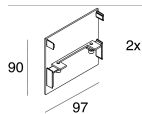

LUCKY MAXI

106201.02 + 106223.99

novalux

ITALIAN LIGHTING DESIGN SINCE 1948

ACCESSORI DI COMPLETAMENTO

LUCKY MAXI: TESTATE NERE (COPPIA)

106230.02