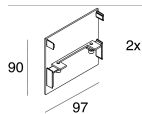

LUCKY MAXI

106201.01 + 106223.99

novalux

ITALIAN LIGHTING DESIGN SINCE 1948

ACCESSORI DI COMPLETAMENTO

LUCKY MAXI: TESTATE BIANCHE (COPPIA)

106230.01