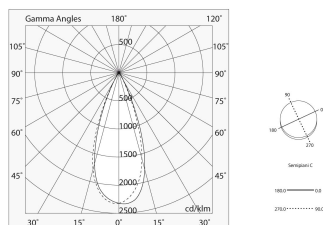

Caratteristiche

Uso: Interno
Tipo installazione: BINARIO
Emissione: ORIENTABILE
Ottica: SPOT
Fascio: 38°
Colore: BIANCO
Dimmerazione: DALI
Emergenza: NO
L: 275mm
A: Ø55mm
H: 150mm
Garanzia: 5 anni

Dati tecnici

Potenza reale apparecchio: 20W
Flusso luminoso apparecchio: 1767lm
IP: 20
Classe di isolamento: II
N° Driver per prodotto: 1
Tensione di alimentazione: 220-240V 50/60Hz
SELV: Sì

Sorgente

Sorgente luminosa: LED
Potenza sorgente: 20W
Flusso luminoso sorgente: 1980lm
Temperatura colore: 4000K
CRI: >90
LED lifespan: 30000h L70 B20

Conformità

CEI EN 60598-1:2015 + A11:2009. IEC 60598-2:2015 2-1

Norme

Rischio fotobiologico: GRUPPO RISCHIO 1 Apparecchio certificato in GRUPPO RG1 - Gruppo di Rischio 1 (basso) - Assenza di pericolo dovuta ad una limitazione dell'emissione di radiazione intrinseca al prodotto in conformità alla normativa CEI EN 62471:2010-01, IEC TR 62778:2014.

[Visualizza maggiori info sul prodotto](#)