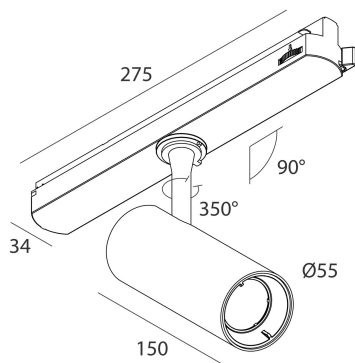

Caratteristiche

Uso: Interno
Tipo installazione: BINARIO
Emissione: ORIENTABILE
Ottica: SPOT
Fascio: 38°
Colore: BIANCO
Dimmerazione: DALI
Emergenza: NO
L: 275mm
A: Ø55mm
H: 150mm
Garanzia: 5 anni

Dati tecnici

Potenza reale apparecchio: 20W
Flusso luminoso apparecchio: 1767lm
IP: 20
Classe di isolamento: II
N° Driver per prodotto: 1
Tensione di alimentazione: 220-240V 50/60Hz
SELV: Sì

Sorgente

Sorgente luminosa: LED
Potenza sorgente: 20W
Flusso luminoso sorgente: 1980lm
Temperatura colore: 4000K
CRI: >90
LED lifespan: 30000h L70 B20

Conformità

CEI EN 60598-1:2015 + A11:2009. IEC 60598-2:2015 2-1

Norme

Rischio fotobiologico: GRUPPO RISCHIO 1 Apparecchio certificato in GRUPPO RG1 - Gruppo di Rischio 1 (basso) - Assenza di pericolo dovuta ad una limitazione dell'emissione di radiazione intrinseca al prodotto in conformità alla normativa CEI EN 62471:2010-01, IEC TR 62778:2014.

[Visualizza maggiori info sul prodotto](#)