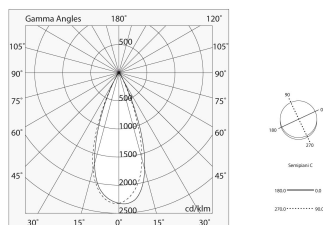

Caratteristiche

Uso: Interno
Tipo installazione: BINARIO
Emissione: ORIENTABILE
Ottica: SPOT
Fascio: 38°
Colore: BIANCO
Dimmerazione: DALI
Emergenza: NO
L: 275mm
A: Ø55mm
H: 150mm
Garanzia: 5 anni

Dati tecnici

Potenza reale apparecchio: 20W
Flusso luminoso apparecchio: 1651lm
IP: 20
Classe di isolamento: II
N° Driver per prodotto: 1
Tensione di alimentazione: 220-240V 50/60Hz
SELV: Sì

Sorgente

Sorgente luminosa: LED
Potenza sorgente: 20W
Flusso luminoso sorgente: 1830lm
Temperatura colore: 3000K
CRI: >90
LED lifespan: 30000h L70 B20

Conformità

CEI EN 60598-1:2015 + A11:2009. IEC 60598-2:2015 2-1

Norme

Rischio fotobiologico: GRUPPO RISCHIO 1 Apparecchio certificato in GRUPPO RG1 - Gruppo di Rischio 1 (basso) - Assenza di pericolo dovuta ad una limitazione dell'emissione di radiazione intrinseca al prodotto in conformità alla normativa CEI EN 62471:2010-01, IEC TR 62778:2014.

[Visualizza maggiori info sul prodotto](#)