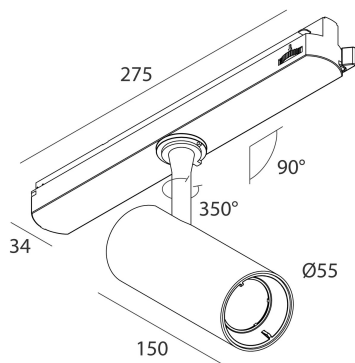

Caratteristiche

Uso: Interno
Tipo installazione: BINARIO
Emissione: ORIENTABILE
Ottica: SPOT
Fascio: 38°
Colore: BIANCO
Dimmerazione: DALI
Emergenza: NO
L: 275mm
A: Ø55mm
H: 150mm
Garanzia: 5 anni

Dati tecnici

Potenza reale apparecchio: 20W
Flusso luminoso apparecchio: 1651lm
IP: 20
Classe di isolamento: II
N° Driver per prodotto: 1
Tensione di alimentazione: 220-240V 50/60Hz
SELV: Sì

Sorgente

Sorgente luminosa: LED
Potenza sorgente: 20W
Flusso luminoso sorgente: 1830lm
Temperatura colore: 3000K
CRI: >90
LED lifespan: 30000h L70 B20

Conformità

CEI EN 60598-1:2015 + A11:2009. IEC 60598-2:2015 2-1

Norme

Rischio fotobiologico: GRUPPO RISCHIO 1 Apparecchio certificato in GRUPPO RG1 - Gruppo di Rischio 1 (basso) - Assenza di pericolo dovuta ad una limitazione dell'emissione di radiazione intrinseca al prodotto in conformità alla normativa CEI EN 62471:2010-01, IEC TR 62778:2014.

[Visualizza maggiori info sul prodotto](#)