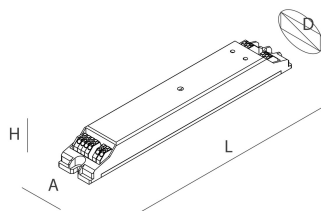

PUSH DIMM

105938.99

novalux
ITALIAN LIGHTING DESIGN SINCE 1948

Caratteristiche

Uso: Interno
Dimmerazione: DALI2, PUSH
Emergenza: NO
L: 119mm
A: 30mm
H: 21mm
D: 37mm
Made in: UNGHERIA
Garanzia: 3 anni
Peso: 0.2kg