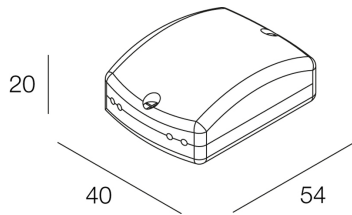

GIADA SYSTEM

105935.99

novalux
ITALIAN LIGHTING DESIGN SINCE 1948

Caratteristiche

Uso: Interno
Dimmerazione: PUSH
L: 54mm
A: 48mm
H: 20mm
Made in: ITALY
Garanzia: 3 anni

Dati tecnici

IP: 20
Classe di isolamento: II
Tensione di alimentazione: 230V
SELV: No