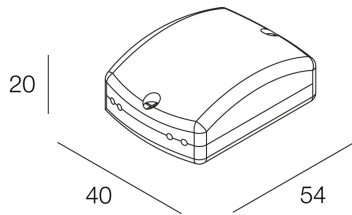

## Caratteristiche

Uso: Interno  
Dimmerazione: PUSH  
L: 54mm  
A: 48mm  
H: 20mm  
Made in: ITALY  
Garanzia: 3 anni