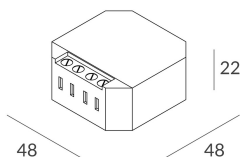

PUSH DIMM

105926.99

novalux
ITALIAN LIGHTING DESIGN SINCE 1948

Caratteristiche

Uso: Interno
Dimmerazione: PUSH, DALI
Emergenza: NO
L: 22mm
A: 48mm
H: 48mm
Made in: GERMANY
Garanzia: 3 anni
Peso: 0.1kg

Dati tecnici