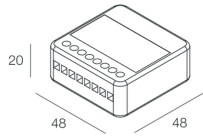

## Caratteristiche

Uso: Interno  
Dimmerazione: PUSH  
Emergenza: NO  
L: 48mm  
A: 48mm  
H: 20mm  
D: 51mm  
Made in: ITALY  
Garanzia: 3 anni  
Peso: 0.095kg