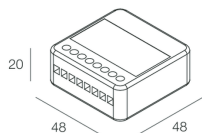

GIADA SYSTEM

105918.99

novalux
ITALIAN LIGHTING DESIGN SINCE 1948

Caratteristiche

Uso: Interno
Dimmerazione: PUSH
Emergenza: NO
L: 48mm
A: 48mm
H: 20mm
D: 51mm
Made in: ITALY
Garanzia: 3 anni
Peso: 0.095kg

Dati tecnici

IP: 20
Classe di isolamento: III
Tensione di alimentazione: 48 Vdc
SELV: Sì

[Visualizza maggiori info sul prodotto](#)

Novalux S.r.l. via Marzabotto, 2 40050 Funo di Argelato (BO) Italy
Tel: +39 051 860558 · Fax +39 051 6647859 · Mail: info@novalux.it · P.IVA 00536541204 · novalux.com
Società soggetta ad attività di direzione e coordinamento da parte di SLV GmbH

La presente scheda tecnica è di proprietà di Novalux S.r.l., tutti i diritti riservati. Novalux S.r.l. si riserva il diritto di apportare modifiche senza preavviso alcuno.
Ultimo aggiornamento: 14/11/2024, 16:50:06