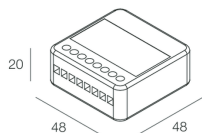

GIADA SYSTEM

105918.99

novalux
ITALIAN LIGHTING DESIGN SINCE 1948

Caratteristiche

Uso: Interno
Dimmerazione: PUSH
Emergenza: NO
L: 48mm
A: 48mm
H: 20mm
D: 51mm
Made in: ITALY
Garanzia: 3 anni
Peso: 0.095kg

Dati tecnici

IP: 20
Classe di isolamento: III
Tensione di alimentazione: 48 Vdc
SELV: Sì

[Visualizza maggiori info sul prodotto](#)

Novalux S.r.l. via Marzabotto, 2 40050 Funo di Argelato (BO) Italy
Tel: +39 051 860558 · Fax +39 051 6647859 · Mail: info@novalux.it · P.IVA 00536541204 · novalux.com
Società soggetta ad attività di direzione e coordinamento da parte di SLV GmbH