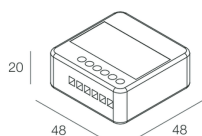

GIADA SYSTEM

105917.99

novalux

ITALIAN LIGHTING DESIGN SINCE 1948

Caratteristiche

Uso: Interno
Dimmerazione: PUSH
Emergenza: NO
L: 48mm
A: 48mm
H: 20mm
D: 51mm
Made in: ITALY
Garanzia: 3 anni
Peso: 0.095kg

Dati tecnici

IP: 20
Classe di isolamento: III
Tensione di alimentazione: 48 Vdc
SELV: Sì

[Visualizza maggiori info sul prodotto](#)

Novalux S.r.l. via Marzabotto, 2 40050 Funo di Argelato (BO) Italy
Tel: +39 051 860558 · Fax +39 051 6647859 · Mail: info@novalux.it · P.IVA 00536541204 · novalux.com
Società soggetta ad attività di direzione e coordinamento da parte di SLV GmbH