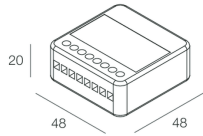

## Caratteristiche

Uso: Interno  
Dimmerazione: TRIAC/IGBT  
Emergenza: NO  
L: 48mm  
A: 48mm  
H: 20mm  
D: 51mm  
Made in: ITALY  
Garanzia: 3 anni  
Peso: 0.095kg