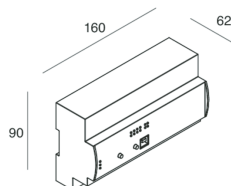

DALI PROFESSIONAL

105909.99

novalux
ITALIAN LIGHTING DESIGN SINCE 1948

Caratteristiche

Usò: Interno
Dimmerazione: DALI
Emergenza: NO
L: 160mm
A: 90mm
H: 62mm
Garanzia: 3 anni
Peso: 0.4kg

Dati tecnici

IP: 20
Classe di isolamento: I
Tensione di alimentazione: 220-240V 50/60Hz
SELV: Sì