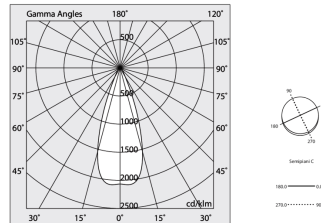

P-30 STRIP LED

1058C3.21

novalux
ITALIAN LIGHTING DESIGN SINCE 1948

Caratteristiche

Uso: Interno
Tipo installazione: INCASSO IN CARTONGESSO, SOSPENSIONE, PLAFONE
Emissione: DIRETTA
Ottica: SPOT
Fascio: 34°
Colore: CAPPUCCINO
Dimmerazione: ON/OFF
Emergenza: NO
L: 800mm
A: 31mm
Made in: ITALY
Garanzia: 5 anni

Dati tecnici

Potenza reale apparecchio: 19.6W
Flusso luminoso apparecchio: 1728lm
IP: 20
Classe di isolamento: I
Tensione di alimentazione: 220-240V 50/60Hz
SELV: Sì

Sorgente

Sorgente luminosa: LED
Potenza sorgente: 18W
Flusso luminoso sorgente: 1948lm
Temperatura colore: 2700K
CRI: >90
Tolleranza colore: 2 Step MacAdam
LED lifespan: 50000h L80 B20