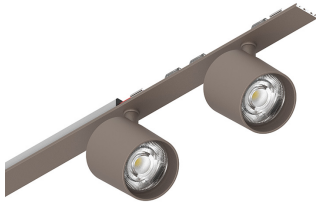

P-30 STRIP LED

1058C3.21

novalux
ITALIAN LIGHTING DESIGN SINCE 1948

Caratteristiche

Uso: Interno
Tipo installazione: INCASSO IN CARTONGESSO, SOSPENSIONE, PLAFONE
Emissione: DIRETTA
Ottica: SPOT
Fascio: 34°
Colore: CAPPUCCINO
Dimmerazione: ON/OFF
Emergenza: NO
L: 800mm
A: 31mm
Made in: ITALY
Garanzia: 5 anni

Dati tecnici

Potenza reale apparecchio: 19.6W
Flusso luminoso apparecchio: 1728lm
IP: 20
Classe di isolamento: I
Tensione di alimentazione: 220-240V 50/60Hz
SELV: Sì

Sorgente

Sorgente luminosa: LED
Potenza sorgente: 18W
Flusso luminoso sorgente: 1948lm
Temperatura colore: 2700K
CRI: >90
Tolleranza colore: 2 Step MacAdam
LED lifespan: 50000h L80 B20