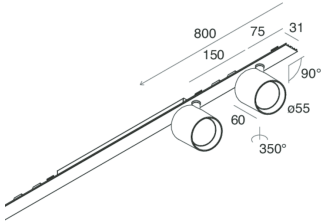

P-30 STRIP LED

1058C3.21

novalux
ITALIAN LIGHTING DESIGN SINCE 1948

Caratteristiche

Uso: Interno
Tipo installazione: INCASSO IN CARTONGESSO, SOSPENSIONE, PLAFONE
Emissione: DIRETTA
Ottica: SPOT
Fascio: 34°
Colore: CAPPUCCINO
Dimmerazione: ON/OFF
Emergenza: NO
L: 800mm
A: 31mm
Made in: ITALY
Garanzia: 5 anni

Dati tecnici

Potenza reale apparecchio: 19.6W
Flusso luminoso apparecchio: 1728lm
IP: 20
Classe di isolamento: I
Tensione di alimentazione: 220-240V 50/60Hz
SELV: Sì

Sorgente

Sorgente luminosa: LED
Potenza sorgente: 18W
Flusso luminoso sorgente: 1948lm
Temperatura colore: 2700K
CRI: >90
Tolleranza colore: 2 Step MacAdam
LED lifespan: 50000h L80 B20