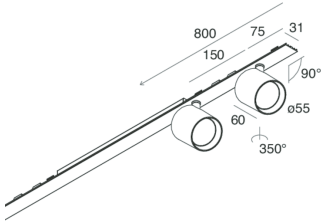

P-30 STRIP LED

1058C3.02

novalux
ITALIAN LIGHTING DESIGN SINCE 1948

Caratteristiche

Uso: Interno
Tipo installazione: INCASSO IN CARTONGESSO, SOSPENSIONE, PLAFONE
Emissione: ORIENTABILE
Ottica: SPOT
Fascio: 34°
Colore: NERO
Dimmerazione: ON/OFF
Emergenza: NO
L: 800mm
A: 31mm
Made in: ITALY
Garanzia: 5 anni

Dati tecnici

Potenza reale apparecchio: 19.6W
Flusso luminoso apparecchio: 1728lm
IP: 20
Classe di isolamento: I
N° Driver per prodotto: 1
Tensione di alimentazione: 220-240V 50/60Hz
SELV: Sì

Sorgente

Sorgente luminosa: LED
Potenza sorgente: 18W
Flusso luminoso sorgente: 1948lm
Temperatura colore: 2700K
CRI: >90
Tolleranza colore: 2 Step MacAdam
LED lifespan: 50000h L80 B20