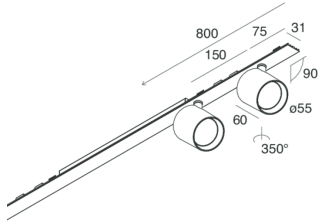

## Caratteristiche

Uso: Interno  
Tipo installazione: INCASSO IN CARTONGESSO, SOSPENSIONE, PLAFONE  
Emissione: ORIENTABILE  
Ottica: SPOT  
Fascio: 34°  
Colore: BIANCO  
Dimmerazione: ON/OFF  
Emergenza: NO  
L: 800mm  
A: 31mm  
Made in: ITALY  
Garanzia: 5 anni