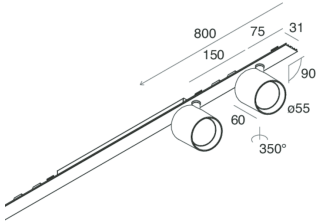

P-30 STRIP LED

1058C3.01

novalux
ITALIAN LIGHTING DESIGN SINCE 1948

Caratteristiche

Uso: Interno
Tipo installazione: INCASSO IN CARTONGESSO, SOSPENSIONE, PLAFONE
Emissione: ORIENTABILE
Ottica: SPOT
Fascio: 34°
Colore: BIANCO
Dimmerazione: ON/OFF
Emergenza: NO
L: 800mm
A: 31mm
Made in: ITALY
Garanzia: 5 anni

Dati tecnici

Potenza reale apparecchio: 19.6W
Flusso luminoso apparecchio: 1728lm
IP: 20
Classe di isolamento: I
N° Driver per prodotto: 1
Tensione di alimentazione: 220-240V 50/60Hz
SELV: Sì

Sorgente

Sorgente luminosa: LED
Potenza sorgente: 18W
Flusso luminoso sorgente: 1948lm
Temperatura colore: 2700K
CRI: >90
Tolleranza colore: 2 Step MacAdam
LED lifespan: 50000h L80 B20