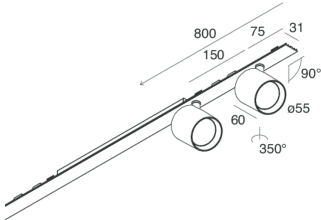

Novalux S.r.l. via Marzabotto, 2 40050 Funo di Argelato (BO) Italy
Tel: +39 051 860558 · Fax +39 051 6647859 · Mail: info@novalux.it · P.IVA 00536541204 · novalux.com
Società soggetta ad attività di direzione e coordinamento da parte di SLV GmbH

La presente scheda tecnica è di proprietà di Novalux S.r.l., tutti i diritti riservati. Novalux S.r.l. si riserva il diritto di apportare modifiche senza preavviso alcuno.
Ultimo aggiornamento: 31/10/2024, 17:11:19