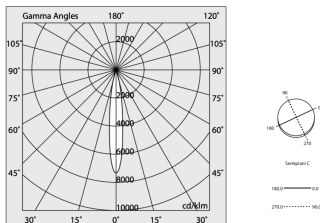

Novalux S.r.l. via Marzabotto, 2 40050 Funo di Argelato (BO) Italy
Tel: +39 051 860558 · Fax +39 051 6647859 · Mail: info@novalux.it · P.IVA 00536541204 · novalux.com
Società soggetta ad attività di direzione e coordinamento da parte di SLV GmbH

La presente scheda tecnica è di proprietà di Novalux S.r.l., tutti i diritti riservati. Novalux S.r.l. si riserva il diritto di apportare modifiche senza preavviso alcuno.
Ultimo aggiornamento: 31/10/2024, 17:11:19