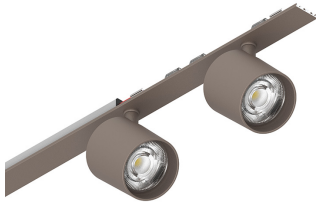

P-30 STRIP LED

1058C2.21

novalux
ITALIAN LIGHTING DESIGN SINCE 1948

Caratteristiche

Uso: Interno
Tipo installazione: INCASSO IN CARTONGESSO, SOSPENSIONE, PLAFONE
Emissione: ORIENTABILE
Ottica: SPOT
Fascio: 14°
Colore: CAPPUCCINO
Dimmerazione: ON/OFF
Emergenza: NO
L: 800mm
A: 31mm
Made in: ITALY
Garanzia: 5 anni

Dati tecnici

Potenza reale apparecchio: 19.6W
Flusso luminoso apparecchio: 1642lm
IP: 20
Classe di isolamento: I
N° Driver per prodotto: 1
Tensione di alimentazione: 220-240V 50/60Hz
SELV: Sì

Sorgente

Sorgente luminosa: LED
Potenza sorgente: 18W
Flusso luminoso sorgente: 1948lm
Temperatura colore: 2700K
CRI: >90
Tolleranza colore: 2 Step MacAdam
LED lifespan: 50000h L80 B20