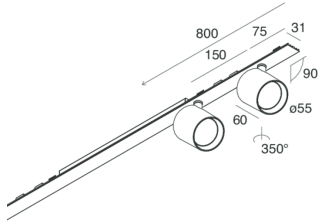

P-30 STRIP LED

1058C2.01

novalux
ITALIAN LIGHTING DESIGN SINCE 1948

Caratteristiche

Uso: Interno
Tipo installazione: INCASSO IN CARTONGESSO, SOSPENSIONE, PLAFONE
Emissione: ORIENTABILE
Ottica: SPOT
Fascio: 14°
Colore: BIANCO
Dimmerazione: ON/OFF
Emergenza: NO
L: 800mm
A: 31mm
Made in: ITALY
Garanzia: 5 anni

Dati tecnici

Potenza reale apparecchio: 19.6W
Flusso luminoso apparecchio: 1642lm
IP: 20
Classe di isolamento: I
N° Driver per prodotto: 1
Tensione di alimentazione: 220-240V 50/60Hz
SELV: Sì

Sorgente

Sorgente luminosa: LED
Potenza sorgente: 18W
Flusso luminoso sorgente: 1948lm
Temperatura colore: 2700K
CRI: >90
Tolleranza colore: 2 Step MacAdam
LED lifespan: 50000h L80 B20