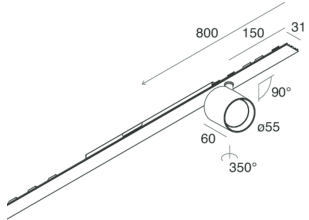

Novalux S.r.l. via Marzabotto, 2 40050 Funo di Argelato (BO) Italy
Tel: +39 051 860558 · Fax +39 051 6647859 · Mail: info@novalux.it · P.IVA 00536541204 · novalux.com
Società soggetta ad attività di direzione e coordinamento da parte di SLV GmbH

La presente scheda tecnica è di proprietà di Novalux S.r.l., tutti i diritti riservati. Novalux S.r.l. si riserva il diritto di apportare modifiche senza preavviso alcuno.
Ultimo aggiornamento: 29/4/2024, 13:30:53