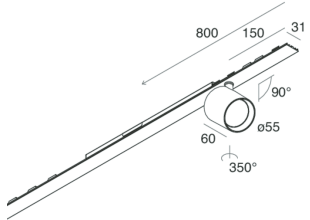

Novalux S.r.l. via Marzabotto, 2 40050 Funo di Argelato (BO) Italy
Tel: +39 051 860558 · Fax +39 051 6647859 · Mail: info@novalux.it · P.IVA 00536541204 · novalux.com
Società soggetta ad attività di direzione e coordinamento da parte di SLV GmbH

La presente scheda tecnica è di proprietà di Novalux S.r.l., tutti i diritti riservati. Novalux S.r.l. si riserva il diritto di apportare modifiche senza preavviso alcuno.
Ultimo aggiornamento: 29/4/2024, 13:30:53