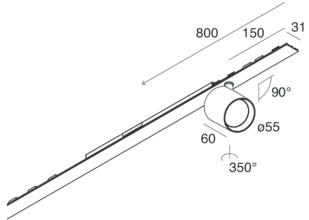

P-30 STRIP LED

1058C0.01

novalux
ITALIAN LIGHTING STYLE SINCE 1948

Caratteristiche

Uso: Interno
Tipo installazione: INCASSO IN CARTONGESSO, SOSPENSIONE, PLAFONE
Emissione: DIRETTA
Ottica: SPOT
Fascio: 14°
Colore: BIANCO
Dimmerazione: ON/OFF
Emergenza: NO
L: 800mm
A: 31mm
Made in: ITALY
Garanzia: 5 anni

Dati tecnici

Potenza reale apparecchio: 14.9W
Flusso luminoso apparecchio: 941lm
IP: 20
Classe di isolamento: I
Tensione di alimentazione: 220-240V 50/60Hz
SELV: Sì

Sorgente

Sorgente luminosa: LED
Potenza sorgente: 9W
Flusso luminoso sorgente: 1120lm
Temperatura colore: 4000K
CRI: >90
Tolleranza colore: 2 Step MacAdam
LED lifespan: 50000h L80 B20