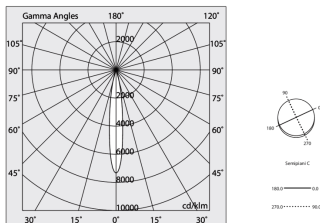

Novalux S.r.l. via Marzabotto, 2 40050 Funo di Argelato (BO) Italy
Tel: +39 051 860558 · Fax +39 051 6647859 · Mail: info@novalux.it · P.IVA 00536541204 · novalux.com
Società soggetta ad attività di direzione e coordinamento da parte di SLV GmbH

La presente scheda tecnica è di proprietà di Novalux S.r.l., tutti i diritti riservati. Novalux S.r.l. si riserva il diritto di apportare modifiche senza preavviso alcuno.
Ultimo aggiornamento: 9/8/2024, 09:51:50