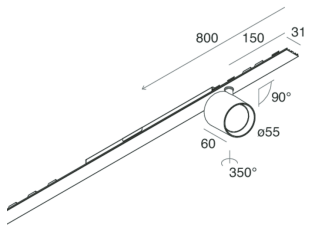

Novalux S.r.l. via Marzabotto, 2 40050 Funo di Argelato (BO) Italy
Tel: +39 051 860558 · Fax +39 051 6647859 · Mail: info@novalux.it · P.IVA 00536541204 · novalux.com
Società soggetta ad attività di direzione e coordinamento da parte di SLV GmbH

La presente scheda tecnica è di proprietà di Novalux S.r.l., tutti i diritti riservati. Novalux S.r.l. si riserva il diritto di apportare modifiche senza preavviso alcuno.
Ultimo aggiornamento: 9/8/2024, 09:51:50