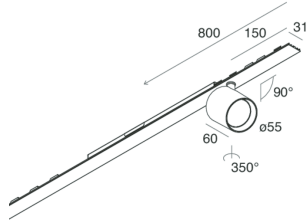

Novalux S.r.l. via Marzabotto, 2 40050 Funo di Argelato (BO) Italy
Tel: +39 051 860558 · Fax +39 051 6647859 · Mail: info@novalux.it · P.IVA 00536541204 · novalux.com
Società soggetta ad attività di direzione e coordinamento da parte di SLV GmbH

La presente scheda tecnica è di proprietà di Novalux S.r.l., tutti i diritti riservati. Novalux S.r.l. si riserva il diritto di apportare modifiche senza preavviso alcuno.
Ultimo aggiornamento: 29/4/2024, 13:31:04