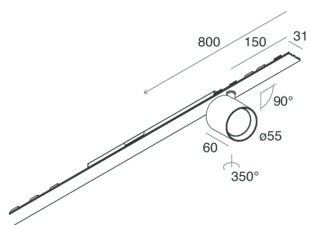

P-30 STRIP LED

1058B7.21

novalux
ITALIAN LIGHTING DESIGN SINCE 1948

Caratteristiche

Uso: Interno
Tipo installazione: INCASSO IN CARTONGESSO, SOSPENSIONE, PLAFONE
Emissione: DIRETTA
Ottica: SPOT
Fascio: 34°
Colore: CAPPUCCINO
Dimmerazione: ON/OFF
Emergenza: NO
L: 800mm
A: 31mm
Made in: ITALY
Garanzia: 5 anni

Dati tecnici

Potenza reale apparecchio: 14.9W
Flusso luminoso apparecchio: 864lm
IP: 20
Classe di isolamento: I
Tensione di alimentazione: 220-240V 50/60Hz
SELV: Sì

Sorgente

Sorgente luminosa: LED
Potenza sorgente: 9W
Flusso luminoso sorgente: 974lm
Temperatura colore: 2700K
CRI: >90
Tolleranza colore: 2 Step MacAdam
LED lifespan: 50000h L80 B20