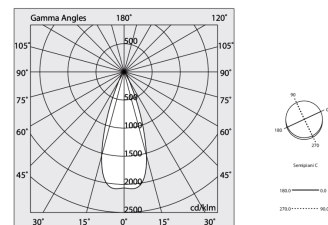

P-30 STRIP LED

1058B7.21

novalux
ITALIAN LIGHTING DESIGN SINCE 1948

Caratteristiche

Uso: Interno
Tipo installazione: INCASSO IN CARTONGESSO, SOSPENSIONE, PLAFONE
Emissione: DIRETTA
Ottica: SPOT
Fascio: 34°
Colore: CAPPUCCINO
Dimmerazione: ON/OFF
Emergenza: NO
L: 800mm
A: 31mm
Made in: ITALY
Garanzia: 5 anni

Dati tecnici

Potenza reale apparecchio: 14.9W
Flusso luminoso apparecchio: 864lm
IP: 20
Classe di isolamento: I
Tensione di alimentazione: 220-240V 50/60Hz
SELV: Sì

Sorgente

Sorgente luminosa: LED
Potenza sorgente: 9W
Flusso luminoso sorgente: 974lm
Temperatura colore: 2700K
CRI: >90
Tolleranza colore: 2 Step MacAdam
LED lifespan: 50000h L80 B20