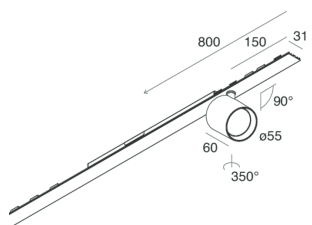

P-30 STRIP LED

1058B6.01

novalux
ITALIAN LIGHTING DESIGN SINCE 1948

Caratteristiche

Uso: Interno
Tipo installazione: INCASSO IN CARTONGESSO, SOSPENSIONE, PLAFONE
Emissione: ORIENTABILE
Ottica: SPOT
Fascio: 14°
Colore: BIANCO
Dimmerazione: ON/OFF
Emergenza: NO
L: 800mm
A: 31mm
Made in: ITALY
Garanzia: 5 anni

Dati tecnici

Potenza reale apparecchio: 14.9W
Flusso luminoso apparecchio: 821lm
IP: 20
Classe di isolamento: I
Tensione di alimentazione: 220-240V 50/60Hz
SELV: Sì

Sorgente

Sorgente luminosa: LED
Potenza sorgente: 9W
Flusso luminoso sorgente: 974lm
Temperatura colore: 2700K
CRI: >90
Tolleranza colore: 2 Step MacAdam
LED lifespan: 50000h L80 B20