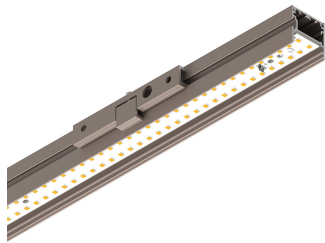

## Caratteristiche

Uso: Interno  
Tipo installazione: PARETE  
Emissione: DIRETTA, INDIRETTA  
Ottica: OPALE  
Colore: CAPPUCCINO  
Dimmerazione: ON/OFF  
Emergenza: NO  
L: 2400mm  
A: 31mm  
H: 31mm  
Made in: ITALY  
Garanzia: 5 anni