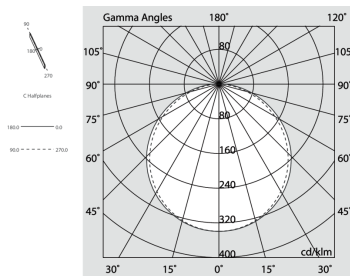

## Caratteristiche

Uso: Interno  
Tipo installazione: PARETE  
Emissione: DIRETTA, INDIRETTA  
Ottica: OPALE  
Colore: CAPPUCCINO  
Dimmerazione: ON/OFF  
Emergenza: NO  
L: 2400mm  
A: 31mm  
H: 31mm  
Made in: ITALY  
Garanzia: 5 anni