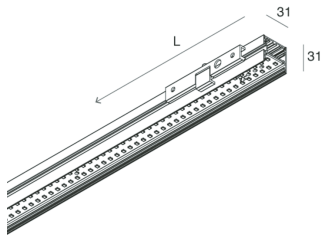

## Caratteristiche

Uso: Interno  
Tipo installazione: PARETE  
Emissione: DIRETTA, INDIRETTA  
Ottica: OPALE  
Colore: CAPPUCCINO  
Dimmerazione: ON/OFF  
Emergenza: NO  
L: 2400mm  
A: 31mm  
H: 31mm  
Made in: ITALY  
Garanzia: 5 anni