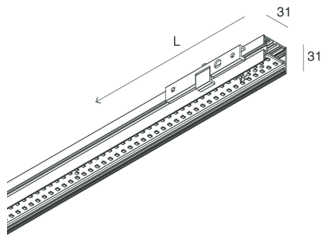

P-30 PCB

105899.02

novalux
ITALIAN LIGHTING DESIGN SINCE 1948

Caratteristiche

Usò: Interno
Tipo installazione: PARETE
Emissione: DIRETTA, INDIRETTA
Ottica: OPALE
Colore: NERO
Dimmerazione: ON/OFF
Emergenza: NO
L: 2400mm
A: 31mm
H: 31mm
Made in: ITALY
Garanzia: 5 anni