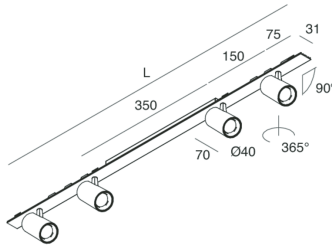

Novalux S.r.l. via Marzabotto, 2 40050 Funo di Argelato (BO) Italy
Tel: +39 051 860558 · Fax +39 051 6647859 · Mail: info@novalux.it · P.IVA 00536541204 · novalux.com
Società soggetta ad attività di direzione e coordinamento da parte di SLV GmbH

La presente scheda tecnica è di proprietà di Novalux S.r.l., tutti i diritti riservati. Novalux S.r.l. si riserva il diritto di apportare modifiche senza preavviso alcuno.
Ultimo aggiornamento: 8/4/2025, 10:18:33